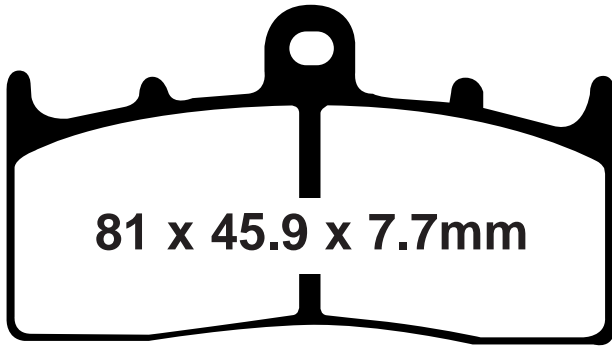

FA294

BMW			
R 850 R		03-06	F
R 1100 S		12/00-06	F
R 1150 GS Adventure		09/02-06	F
R 1150 R		01-06	F
R 1150 R Rockster		03-06	F
R 1150 RS		01-05	F
R 1200 CL		03-04	F
K 1200 LT (Evo Integral ABS)		11/00-09	F
K 1200 R		05-09	F
R 1200 C Montauk		04-05	F
K 1300 R		09-10	F

<u>Equivalents OE#</u>	43082 1217	34 11 7 655 898
	34 11 7 658 386	34 11 7 69 0169

<u>Competitor X Ref</u>	SBS	Vesrah	Ferodo
	743	VD9020	FDB2124

STD FA294HH Sintered HH Touring

<u>Dealer Stocking Recommendation</u>	<u>Single/Pair</u>	<u>Popularity #</u>	<u>Rec Stocking Level</u>
	2	-	2