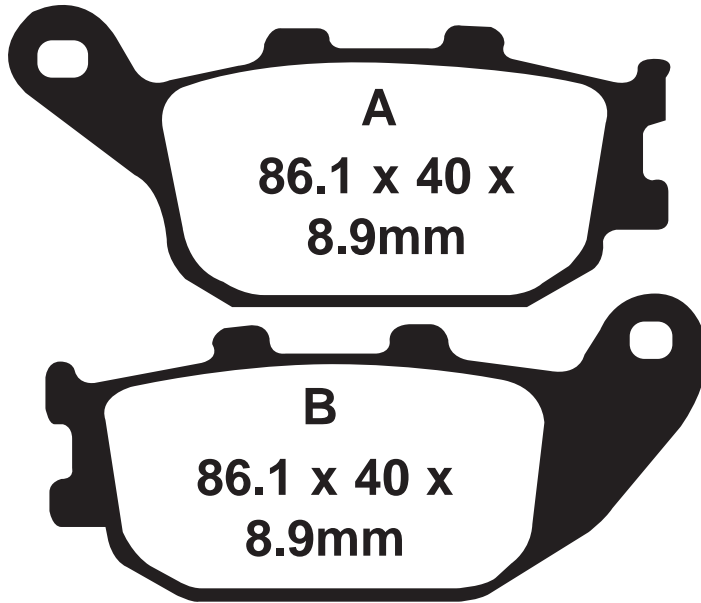

FA358

STD FA358 Black - Touring - Road

HONDA

NSS 250/250 A/A5 Reflex 01-07 R

Equivalents OE# 06435 KPB 016

Competitor X Ref	SBS 753	Vesrah VD169	Ferodo FDB2130

**Dealer Stocking
Recommendation**

Single/Pair	Popularity #	Rec Stocking Level
1	N/A	1