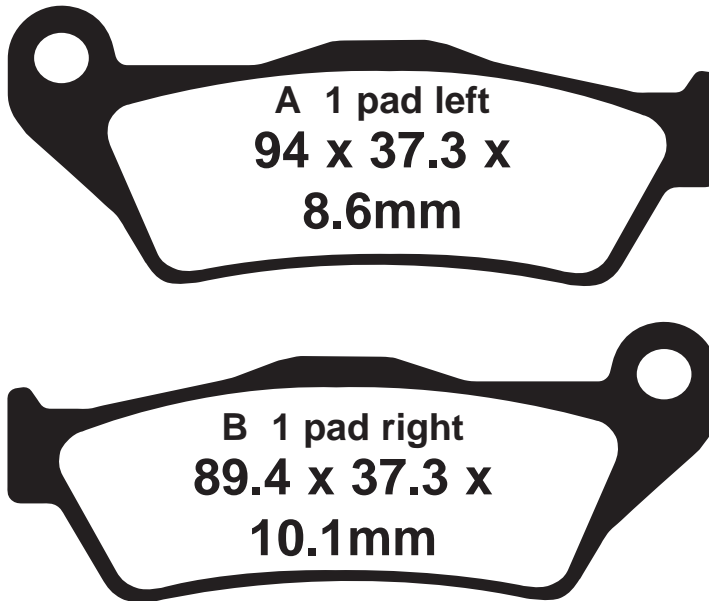

**Dealer Stocking
Recommendation**

Single/Pair	Popularity #	Rec Stocking Level
1	N/A	1

FA363

Equivalents OE#

34 21 2 314 947
34 21 2 335 465
34 21 2 330 633
34 21 7 660 281

**Competitor
X Ref**

SBS	Vesrah	Ferodo
742	VD947	FDB2039