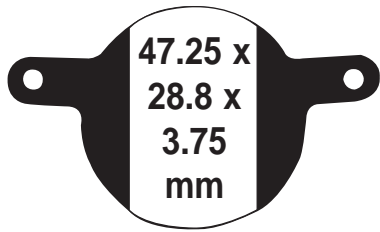

Single/Pair	Popularity #	Rec Stocking Level
1	N/A	1

FA331

COBRA

King 50

02-03 F&R

SCORPA DIRT

4 Tricks

06-08 F & R