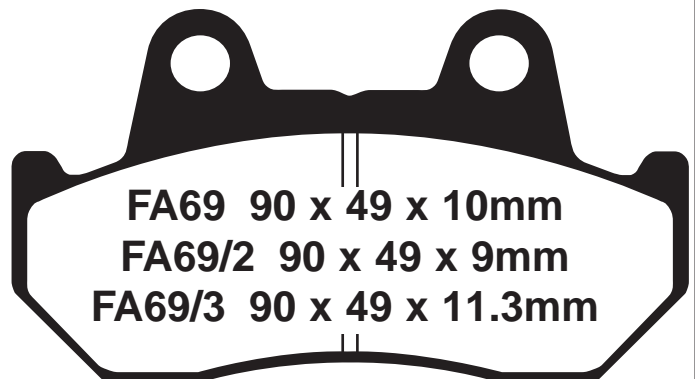

**FA69 90 x 49 x 10mm
FA69/2 90 x 49 x 9mm
FA69/3 90 x 49 x 11.3mm**

CB 700 SC/S 'Nighthawk'	84-86	F
VF 700 C 'Magna'	84	F
VF 700 C 'Magna'	85-86	F
VF 700 F 'Interceptor'	84-85	F
VF 700 S 'Sabre'	84-85	F
VT 700 C Shadow	86-87	F
CB 750 F Supersport	81-82	R
CB 750 SC 'Nighthawk'	82-83	F
VF 750 C 'V45 Magna'	82-83	F
VF 750 F 'V45 Interceptor'	83-84	F
VF 750 S 'Sabre'	82-83	F
VT 800 C Shadow	88	F