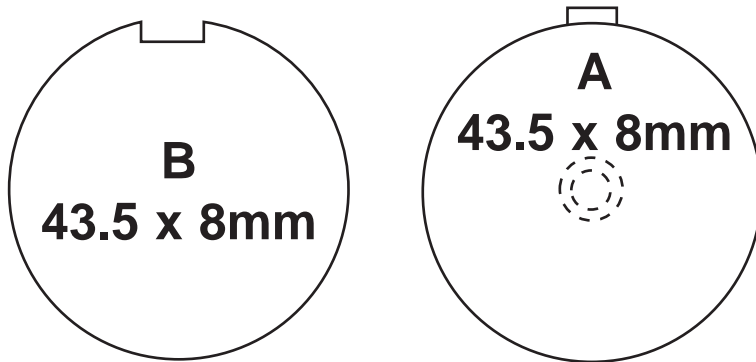

FA56

LIFAN

LF 200 GY-S 05-08 F