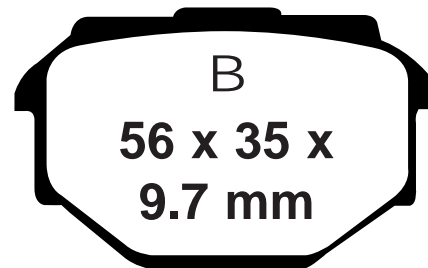

APRILIA

Pegaso 650 ie (All models) 99-04 R

MZ

Mastiff 660 00-03 R

Baghira 660 (All models) 00-05 R

Equivalents OE#

Competitor X Ref

SBS 684	Vesrah VD425	Ferodo FDB828
-------------------	------------------------	-------------------------