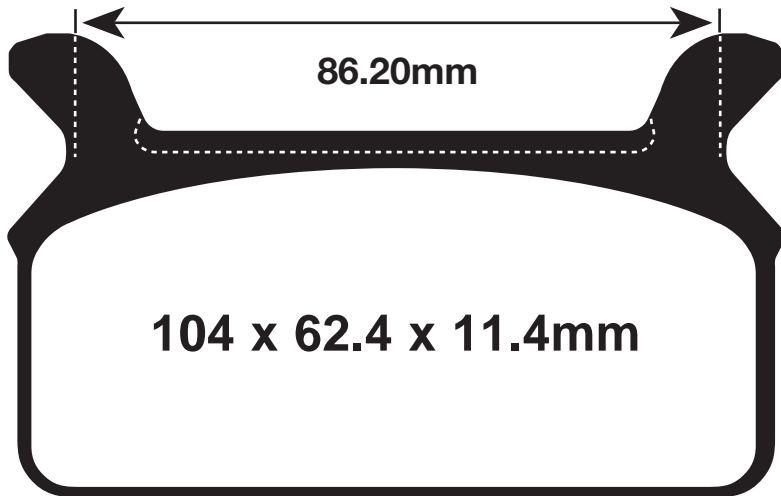

FA201

HARLEY DAVIDSON

FLT, FLHT, FLTHCI
FLHR, FLHRCI

86-99 R
94-99 R