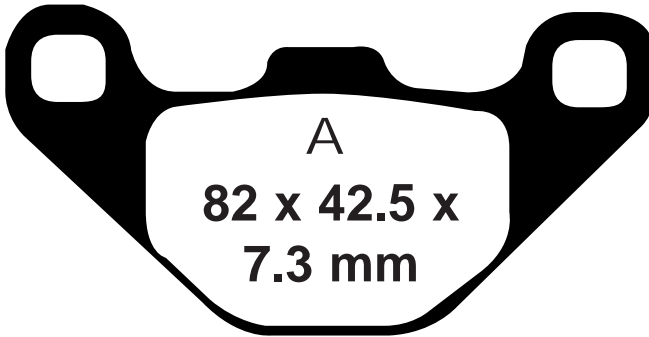

APRILIA

Pegaso 650 ie (All models) 99-04 R

MZ

Mastiff 660 00-03 R

Baghira 660 (All models) 00-05 R

Equivalents OE#

Competitor X Ref

SBS 684	Vesrah VD425	Ferodo FDB828
-------------------	------------------------	-------------------------