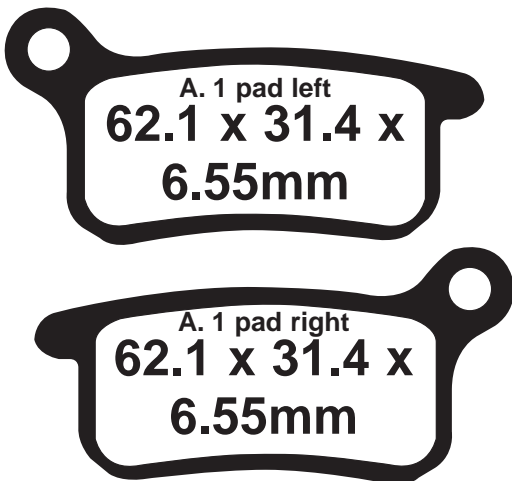

FA357

KTM

65 SX 02-09 F
XC 65 08-09 F
85 SX 03-10 F&R
XC 85 08-09 F&R
SX 105 07-10 F&R
XC 105 08-10 F&R

Equivalents OE#	461 13 030 000 470 13 090 000

Competitor X Ref	SBS 783	Vesrah VD9006	Ferodo FDB2157

STD FA357X	Red - Off Road
OPTION FA357R	Sintered Off Road

Dealer Stocking Recommendation	Single/Pair 1	Popularity # N/A	Rec Stocking Level 1