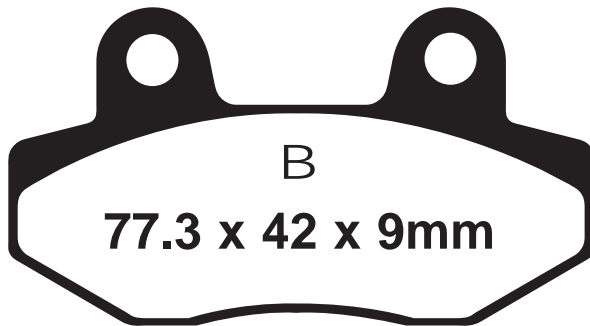

FA228

HONDA ROAD

CMX 250 C 'Rebel'	96/97/99-10	F
CMX 250 C2	99-00	F

KYMCO

Agility 50 (4T)	05-10	F
Sento 50cc (4T)	09-10	F
Sting 50 (2T)	07-10	F
Vitality 50 (4T)	05-08	F
Yup 50	02-06	F
Filly 50	02-05	F
Agility 125	06-10	F
People S 250	07-10	F Left

KAWASAKI

KL 650 E8F/E9F/EAF (KLR 650)	08-10	F

SUZUKI STREET

AN 400 K7/K8/K9/AK9/AL0 Burgman	07-10	F Left

Equivalents OE#

06455 KEB 900	45150 KEC8 3050
43082 0060	59100 05830
45105 KCE 3050 M2	59301 HP7 600

Competitor X Ref

SBS	Vesrah	Ferodo
-	VD340/2	FDB497

Dealer Stocking Recommendation

Single/Pair	Popularity #	Rec Stocking Level
1	-	1

STD FA228	Black - Touring - Road
OPTION FA228HH	Sintered - HH Sport - Road