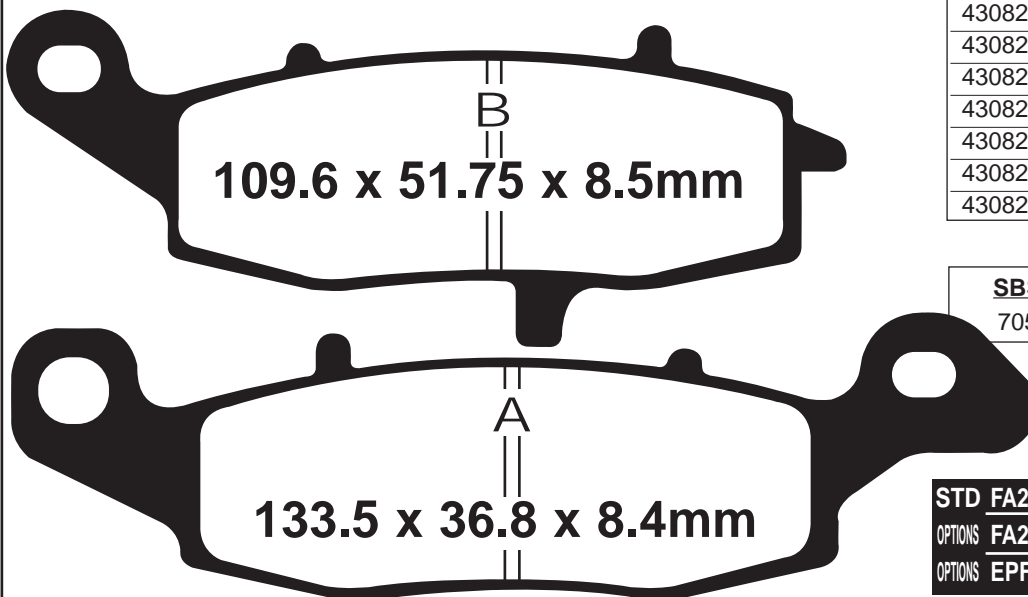

FA229

Equivalents OE#

43082 0050	59300 33830
43082 1187	59301 33820
43082 1177	59301 33830
43082 1223	43082 1282
43082 1234	43082 0008
43082 1244	59302 33810
43082 1245	

Competitor X Ref

SBS	Vesrah	Ferodo
705	VD352	FDB2048

STD FA229	Black - Touring - Road
OPTIONS FA229HH	Sintered HH Sport - Road
OPTIONS EPFA229HH	Sintered HH Race

KAWASAKI

ER 650 C9F/CAF ER-6N	09-10	F Left
EX 650 Ninja 650 R A6F/A7F/A8F	06-08	F Left
EX 650 C9F Ninja 650 R	09	F Left
KLE 650 A7F/A8F/A9F/CAF Versys	07-10	F Left
ZR 750 F2 (ZR-7)	00	F Left
ZR7-S (ZR 750 H1/H2/H3/H4/H5)	01-05	F Left
Z 750 (ZR 750 J1)	04	F Left
Z 750 S (ZR 750 K1/K6F)	05-06	F Left
VN 800 B1-B10	96-05	F
VN 800 Drifter C1/C2/E1/E2/E3/E4/E5/E6F	99-06	F
VN 900 D6F/D7F/D8F/D9F/DAF Vulcan Classic LT	06-10	F Left
VN 900 Vulcan Classic B6F/B7F/B8F/B9F/BAF	06-10	F
VN 900 C7F/C8F/C9F/CAF (Cast Wheels)	07-10	F
KZ 1000 P21-P22/P23	02-03/05	F Left
GPZ 1100 (ZX 1100 E1/E2/E3)	95-97	F Left
ZR 1100 B1 Zephyr	96	F Left
VN 1500 G1/G1A/G2A/G3 Nomad	99-02	F Left
VN 1500 Drifter J1/J2/R1/R2/R3/R4/R5	99-05	F
VN 1500 D1/D2/E1-E7 Vulcan Classic	96-04	F
VN 1500 N1/N2/N3 Vulcan Classic		
Fi/L2/L3/L4/L5/L6 Nomad Fi	00-05	F Left
VN 1500 N4/N6F/N7F/N8F/N8FA Vulcan 1500 Classic	05-08	F
VN 1600 A1/A2/A3/A6F/A7F/A7FA/A8F/A8FA Vulcan Classic	03-08	F Left
VN 1600 D1 Nomad D6F/D7F/D7FA/D8F/D8FA	05-08	F Left
VN 1700 C9F/CAF Vulcan 1700 Nomad	09-10	F Left
VN 1700 C9FA Vulcan 1700 Nomad 2T	09	F Left
VN 1700 E9F/EAF Vulcan 1800 Classic	09-10	F Left
VN 1700 G9F/GAF Vulcan 1700 Classic LT	09-10	F Left

SUZUKI ROAD

GSF 600 SY/SK1/SK2/SK3	00-03	F Left
GSX 600 FW/FX/FY/FK1-FK6 Katana	98-06	F Left
DL 650 AK7/AK8 V-Strom (ABS Model)	07-08	F Left
DL 650 K7/K8 V-Strom	07-08	F Left
SFV 650 K9/L0 Gladius	09-10	F Left
SV 650 X/Y/K1/SK1/K2/SK2/K3/SK3/K4/SK4/K5/SK5		
/K6/SK6/K7/SK7/SK8/K8/SK9/SF8/SF9/SFL0	99-10	F Left
SV 650 AK7/AK8/K7/K8/K9/L0 ABS	07-10	F Left
SV 650 SAK7/SAK8/SAK9/SFA8/SFA9/SFL0 ABS	07-10	F Left
GSX 750 FW/FX/FY/FK1-FK6/K6/SK6	98-06	F Left
M 1500 K9 M90 Boulevard	09	F Left
VL 1500 K2/K3/K4	02-03	F Left
VL 1500 BK5/K5/TK5/BK6/K6/TK6/K7/TK7/K8/TK8/K9/TK9/L0		
Boulevard C90/C90T	05-10	F Left

SUZUKI DIRT

DL 650 K4/K5/K6/K7/AK7/K8/AK8/K9/AK9 V-Strom	04-09	F Left
DL 1000 K2/K3/K4/K5/K6/K7/K8/K9 V-Strom	02-09	F Left

Dealer Stocking Recommendation

Single/Pair	Popularity #	Rec Stocking Level
1	-	2