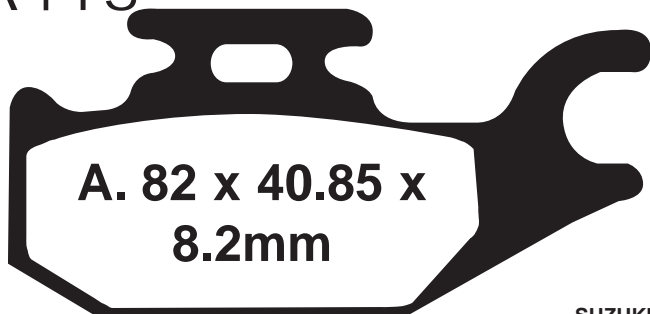

FA413

A. 82 x 40.85 x 8.2mm