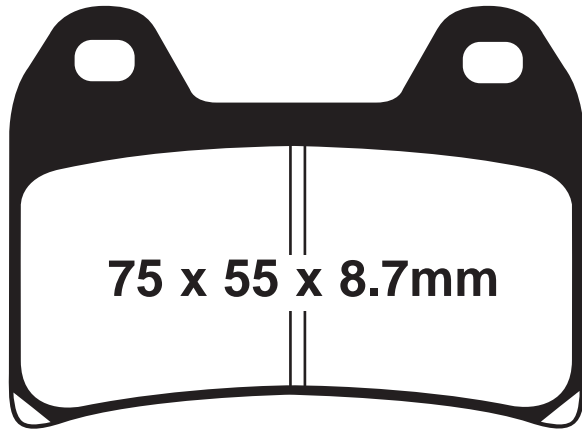

FA244

75 x 55 x 8.7mm

Equivalents OE#

613 4 0201A
613 4 004 2A
613 4 041 1A
4HM W0045 00
4HM W0045 50
800095542
2202492

APRILIA

RS 250	99-03	F
RSV 1000/Mille/SP	98-01	F
RSV Tuono	02-05	F
SL 1000 "Falco"	00-05	F

BREMBO

20-6800 10/20		F
BRE 20 6800 10/20 4 piston		F

BMW

G 650 X-Moto	07-09	F
F 800 S/ST	06-10	F
F 800 R	09-10	F

DUCATI

400 Monster	00-02	F
400 Monster (Japan)	00-04	F
Monster Dark ie 400 (Single disc)	05-06	F
600 Monster	00-01	F
Monster 620 ie (Single disc)	02-04	F
Monster 620 Dark	03-04	F
Multistrada 620 Dark	05-06	F
620 Sport	03	F
696 Monster	08-10	F
748 SPS	98-99	F
748 R (2 pad caliper)	00	F
748 SP/Monoposto	99-02	F
748 (Biposto)	00-02	F
748 (Monoposto)	00-02	F
748 Testa Bassa	01	F
750 Supersport	99	F
750 Supersport IE	00-02	F
750 Sport	01-02	F
750 Monster	00-01	F
Monster ie 750	02	F
Hypermotard 796	10	F
Monster 800	03-04	F
800 Sport	03	F
800 Supersport	03-05	F
848 (Radial 2 pad caliper)	08-09	F
900 Supersport	98-99	F
900 Supersport IE	00-01	F
900 Sport	02	F
ST2 (944cc)	00-03	F
Monster 1000 ie (992cc)	04-05	F
900 IE Monster	00-01	F
900 MH Evoluzione	00-01	F
916 SPS (996cc)	97-98	F
Monster S4 Foggy (916cc)	01-02	F
ST4 (916cc)	99-02	F
ST2 (944cc)	97-99	F
996 SPS (996cc)	99	F
996 (996cc) (Monoposto/Biposto)	99-01	F
996 S	01	F
Sport 1000 S	07-09	F
Supersport 1000 DS (992cc)	03-06	F
ST3 S (ABS) (992cc)	06-07	F
Monster S4R (996cc) (2 pad caliper)	05-06	F
Monster S4R (996cc)	03-06	F
ST4S (Non ABS/996cc)	01-05	F
ST4S (ABS Model/996cc)	03-05	F

998 (998cc) (2 pad caliper) (Monoposto/Biposto)	02-03	F
Monster 1000 Dark	03	F
Monster 1000 S ie (992cc)	03-05	F
Monster S2R 1000 (992cc)	06-08	F
Multistrada 1000 DS (992cc)	03-05	F
Multistrada S 1000 DS (992cc)	05-06	F
Hypermotard 1100	07-09	F
Monster 1100	09-10	F
Monster 1100 S	09-10	F
Multistrada 1100 (1078cc)	07-09	F
Multistrada 1100 S (1078cc)	07-09	F
Multistrada 1200	10	F
Multistrada 1200 S (Sport/Touring Editions)	10	F
HUSQVARNA		
LT 610	00	F
SM 610 R/610 S/610	99-06	F
KTM		
SMC 625	05	F
Duke II 640 Orpheus/Titan/Lime	01-	F
Duke II 640 Black/Orange	02	F
640 Duke (Jet Black/Yellow/Adrenalin Orange)	03-05	F
SMC 640 LC4	05	F
SMC 660	05	F
690 Supermoto	02-08	F
MOTO GUZZI		
750 Nevada/Club	03	F
Nevada Classic 750 ie	05-08	F
V 750 ie Brevia	03-08	F
V7 Classic	08-10	F
California Jackel 1100	99-01	F
California Special 1100	99-01	F
Griso 1100	05-08	F
V11 Sport/Scuro/Naked	99-00	F
V11 Le Mans Series	01-06	F
Brevia V1100	05-08	F
Brevia 1100 (Non ABS Model)	05-07	F
California Stone Series	02-06	F
California EV Series	02-06	F
Brevia 1200 Sport	-08	F
California Vintage 750	06-10	F
Griso 1200 8V	09-10	F
Norge 1200	06-10	F
Stevlio 1200	09-10	F
MV (AUGUSTA)		
Brutale 989 R	08-09	F
Brutale 990 R	10	F
VICTORY		
V92C/SC	98-03	F
Hammer	05-07	F
Hammer S	07	F
Vegas 8 Ball/Jackpot	05-07	F
Ness Signature Series	05-07	F
King Pin Tour	04-07	F
Vegas	03-07	F

Competitor X Ref

SBS 706	Vesrah VD262	Ferodo FDB2042

Dealer Stocking Recommendation

Single/Pair	Popularity #	Rec Stocking Level
2	-	2

STD	FA244	Black - Sport
OPTIONS	FA244HH	Sintered HH Sport - Road
	EPFA244HH	Sintered HH Race