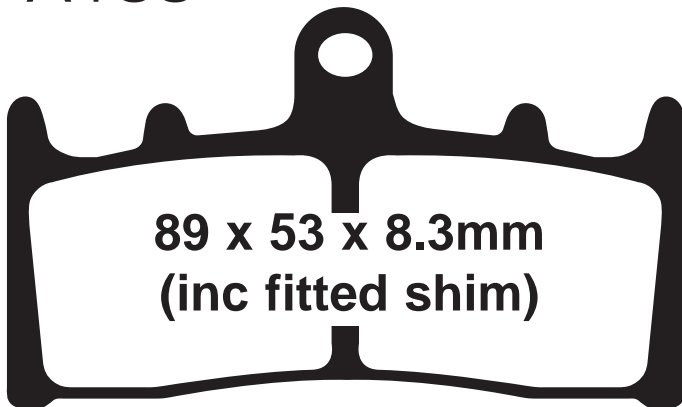

FA188

Dealer Stocking Recommendation

Single/Pair	Popularity #	Rec Stocking Level
2	S21	2

Equivalents OE#

59130 46E00	59300 33890	43082 1224	43082 1258	43082 1274
59300 46840	43082 1179	43082 1227	43082 1259	K4308 21274
59300 33870	43082 1199	43082 1250	43082 1272	

SUZUKI ROAD BIKE

GSX-R 750 WR/WS/T/V/W/X	94-99	F
GSXR 1000 K1/K2	01-02	F
GSX-R 1100 WP/WR/WS/WT/WV/WW	93-98	F
TL 1000 RW/RX/RV/RK1/RK2/RK3	98-03	F
GSX 1200 SK1/SK/SK3/K1/K2/K3/SK4/SK5	01-05	F
GSX 1300 RX/RV/RK1/RK2/RZK3		
/RK4/RZK4/RK5/RK6/RZK6 Hayabusa	99-06	F
VZ 1600 K4 Marauder	04	F Left

KAWASAKI ROAD BIKE

ZX-6R (ZX 600 G1/G2)	98-99	F
ZX6R (ZX 600 J1/J2/J3)	00-02	F
ZX6R (ZX 636 A1)	02	F
ZZR 600 (ZX 600 J4/J6F/J7F/J8F)	05-08	F
Ninja ZX 7R (6 Piston Pad)		
(ZX 750 P1-P8) Tokico Caliper	96-03	F
ZX-9R B3/B4/C1/C2 "Ninja"	96-99	F
ZX9R (ZX 900 E1/E2)	00-01	F
(ZR 1100 C3/C4) ZRX 1100	99-00	F
ZRX 1200 R (ZR 1200 A1/A2/A3/A4/A5)	01-05	F
ZX12R (ZX 1200 A1/A2/B1/B2)	00-03	F
VN 1500 P1/P2 'Vulcan 1500 Mean Streak'	02-03	F
VN 1600 B1 Mean Streak	04	F

Competitor X Ref

SBS	Vesrah	Ferodo
686	VD349	FDB873 FDB2144

STD FA188 Black - Touring - Road
OPTIONS
FA188HH Sintered HH Sport - Road
EPFA188HH Sintered HH Race