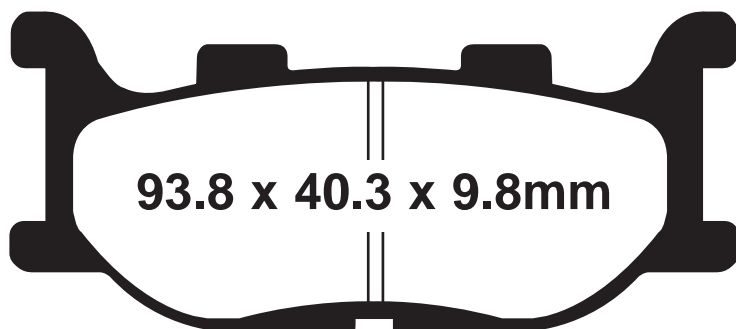

FA199

93.8 x 40.3 x 9.8mm

YAMAHA ROAD

CP 250 V/W/X Morphus 06-08 F
XV 250 Virago All models 95-07 F
XV 250 X/Y/Z V-Star 08-10 F
FZ6 04-06 F
FZ6R (FZS6Y/Z) 09-10 F
XVS 1100 V Star Custom/V Star Classic 99-09 F
XVS 1100 V-Star Silverado 03-09 F
XVS 1100 W-M V-Star Custom Midnight 07 F
XVS 1300 V-Star 1300 Tourer 07-10 F
XVS 1300 V-Star 07-09 F