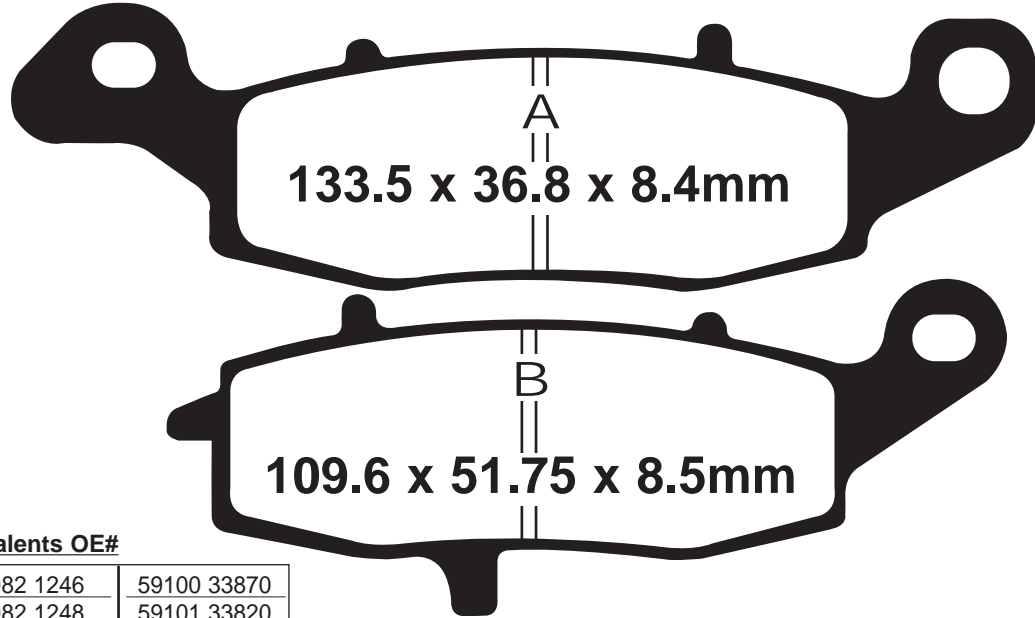

FA231

Equivalents OE#

43082 0016	43082 1246	59100 33870
43082 0063	43082 1248	59101 33820
43082 0051	43082 1260	59101 33830
43082 1188	43082 1264	59102 33810
43082 1178	43082 1265	K4308 1264
43082 1226	43082 1283	69100 01880
43082 1232	43083 1275	
43082 1235	59100 33850	

KAWASAKI

ER 650 C9F/CAF ER-6N	09-10	F Right
EX 650 Ninja 650 R A6F/A7F/A8F	06-08	F Right
EX 650 C9F Ninja 650 R	09	F Right
KLE 650 A7F/A8F/A9F/CAF Versys	07-10	F Right
W 650 (EJ 650 A2/A3/A4)	00-02	F
ZR 750 F2 (ZR-7/ZR7'S)	00-01	F Right & R
ZR7-S (ZR 750 H1/H2/H3/H4/H5)	01-05	F Right & R
Z 750 (ZR 750 J1)	04	F Right
Z 750 S (ZR 750 K1/K6F)	05-06	F Right
VN 800 Drifter C1/C2/E1/E2/E3/E4/E5/E6F	99-06	R
VN 900 Vulcan Classic LT D6F/D7F/D8F/D9F/DAF	06-10	R
VN 900 Vulcan Classic B6F/B7F/B8F/B9F/BAF	06-10	R
VN 900 C7F/C8F/C9F/CAF (Cast Wheels)	07-10	R
KZ 1000 P21-P22/P23	02-03/05	F Right
GPZ 1100 (ZX 1100 E1/E2/E3/F1)	95-97	F Right
ZR 1100 B1 ZEPHYR	96	F Right
VN 1500 G1/G1A/G2A/G3/L2/L3/L4/L5/L6 Nomad Fi	99-05	F Right & R
VN 1500 Drifter J1/J2/R1/R2/R3/R4/R5	99-05	R
VN 1500 N1/N2/N3 Vulcan Classic Fi	00-02	R
VN 1500 E4/E5/E6/E7 Vulcan Classic	01-04	R
VN 1500 P1/P2 Mean Streak	02-03	R
VN 1500 N4/N6F/N7F/N8F/N8FA Vulcan 1500 Classic	05-08	R
VN 1600 A1/A2/A3/A6F/A7F/A7FA/A8F/A8FA Vulcan Classic	03-08	F Right
VN 1600 B1 Mean Streak	04	R
VN 1600 D1/D6F/D7F/D7FA/D8F/D8FA Nomad	05-08	F Right & R
VN 1600 B2/B6F/B7F/B7FA/B8F/B8FA Mean Streak	05-08	R
VN 1700 A9FA/AAF Vulcan 1700 Voyager	09-10	R
VN 1700 B9FA/BAF Vulcan 1700 Voyager ABS	09-10	R
VN 1700 C9F/CAF Vulcan 1700 Nomad	09-10	F Right & R
VN 1700 C9FA Vulcan 1700 Nomad 2T	09	F Right & R
VN 1700 E9F/EAF Vulcan 1700 Classic	09-10	F Right & R
VN 1700 G9F/GAF Vulcan 1700 Classic LT	09-10	F Right & R
VN 2000 A1/A2/A6F/A7F/G8F/G9F Vulcan	04-09	R
VN 2000 D1/D6F Vulcan Ltd	05-06	R
VN 2000 E6F/E7F/H8F/H9F Vulcan Classic	06-09	R
VN 2000 F6F/F7F/J8F/J9F/JAF Vulcan Classic LT	06-10	R

SUZUKI ROAD